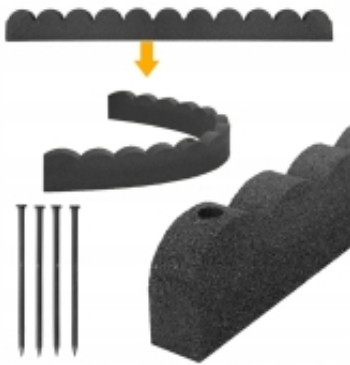

Link do produktu: <https://www.vitahome.pl/obrzeze-trawnikowe-flexi-curve-scalloped-border-szare-p-58.html>

Obrzeże trawnikowe Flexi Curve Scalloped Border szare

Cena	59,90 zł
Czas wysyłki	24 godziny
Numer katalogowy	148324713
Kod producenta	EU5000030
Kod EAN	5903104904234

Opis produktu

Ten **innovacyjny** produkt to doskonały wybór dla każdego, kto szuka **estetycznego, trwałego i łatwego w użyciu** elementu dekoracyjnego do ogrodu lub podjazdu. Świetnie komponuje się on z różnymi stylami ogrodowymi. Obrzeże jest wykonane z wysokiej jakości **elastycznego materiału**, który nie tylko umożliwia idealne dopasowanie obrzeża do Twoich potrzeb, ale także zapewnia trwałość i elegancki wygląd.

Kolor: szary

Wymiary:

- Długość: 120cm
- Szerokość: 5 cm
- Wysokość: 10 cm

Zalety

- Uniwersalny design
- Wysoka jakość (produkt premium)
- Pełna elastyczność
- Szybki montaż
- Trwałość i bezpieczeństwo
- Ekologia (100% z recyklingu)

Zastosowanie

To rozwiązanie jest idealne do oddzielania różnych elementów w ogrodzie, takich jak trawnik, rabaty kwiatowe, kamienie ozdobne lub podjazd. Obrzeże zapewnia doskonałą ochronę przed rozprzestrzenianiem się roślin oraz pozwala na łatwe koszenie trawnika bez konieczności podkaszania na skraju.